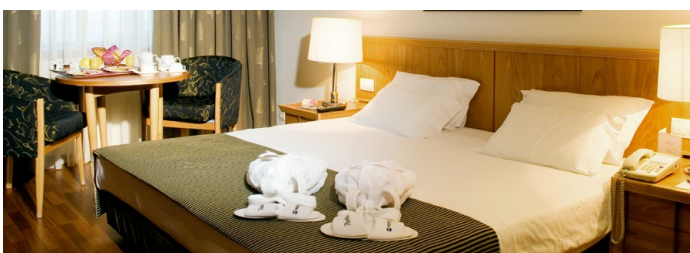

RADISSON BLU LISBOA ★★★★★